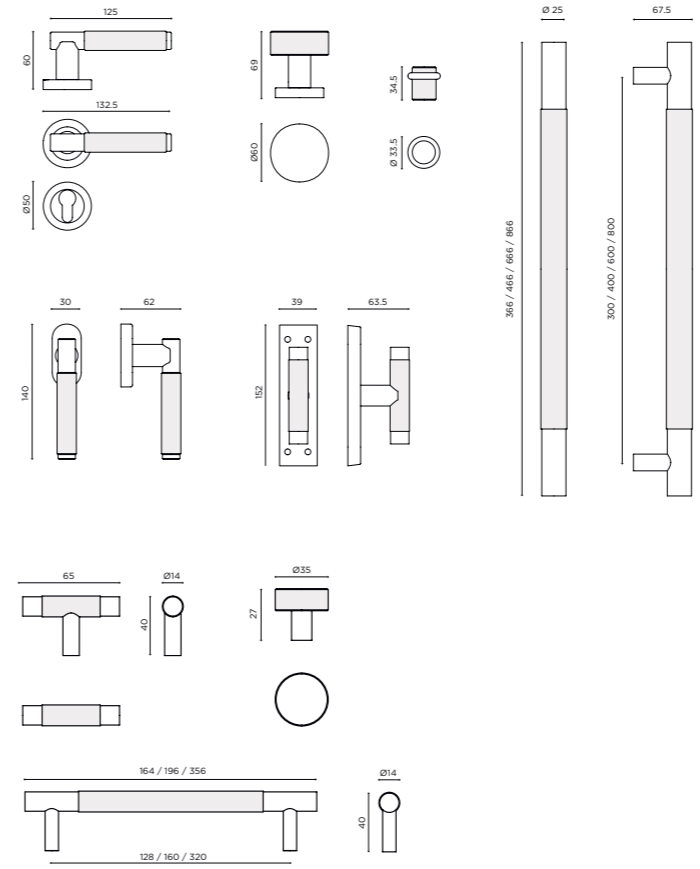

C01711 DK

DK
Dreh-Kipp

491 MA

Maniglia per mobile
Cabinet Handle

491 MA T

Maniglia per mobile
Cabinet Handle

491 PO

Pomolo per mobile
Cabinet Knob