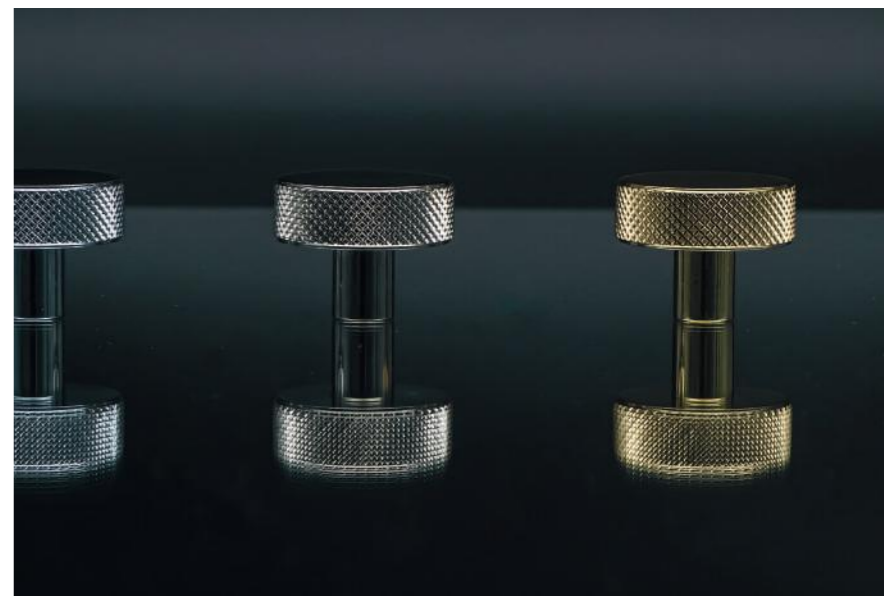

THE KNURLED COLLECTION

La nostra nuova collezione non è solo elegante, ma anche altamente ergonomica e funzionale. Ogni pezzo è stato accuratamente tornito e godronato per creare un intricato motivo a diamante. Una texture elaborata che crea eleganti riflessi.

Our new collection is elegant, highly ergonomic and functional. Each piece has been carefully machined and knurled to create a complex, yet smooth, diamond pattern. This elaborate texture creates elegant reflections.

FINITURE DISPONIBILI
AVAILABLE FINISHES

- 

Oro Lucido
 Polished Brass
- 

Oro Satinato Opaco
 Matt Satin Brass
- 

Cromo Lucido
 Chrome Plated
- 

Cromo Satinato
 Satin Chrome
- 

Nickel Lucido
 Nickel Plated
- 